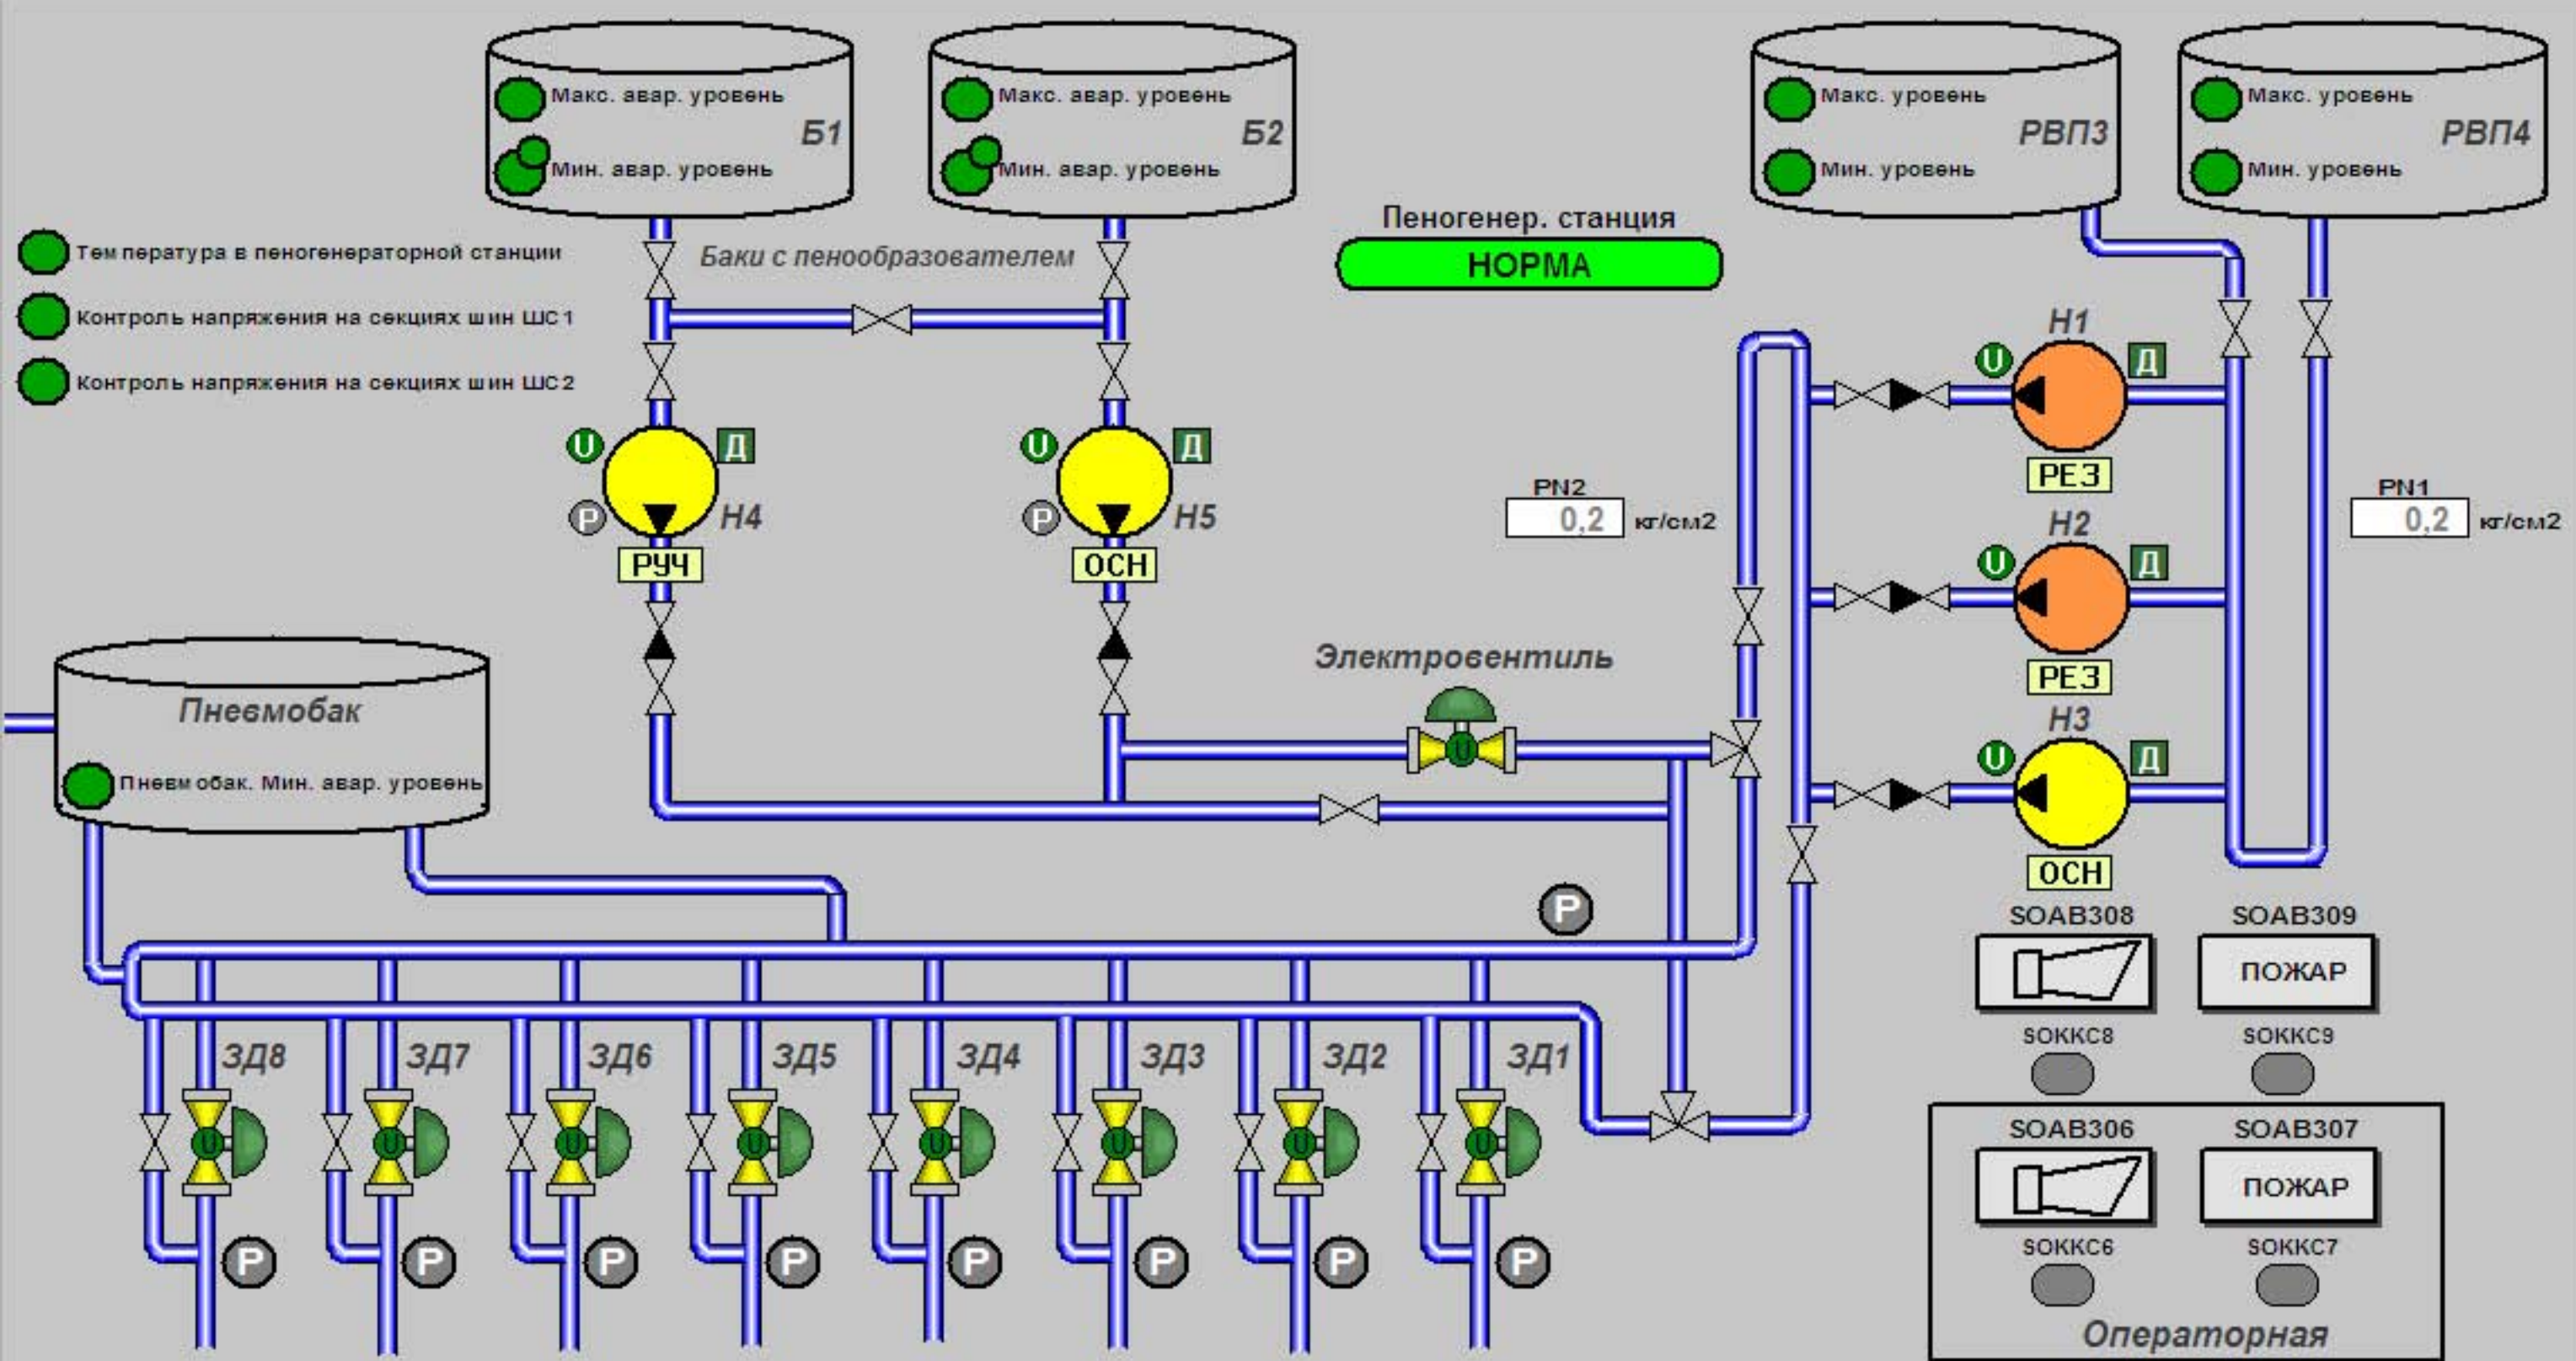

Пеногенераторная станция F3  
 Резервуарный парк F4  
 ПЕНОГЕНЕРАТОРНАЯ СТАНЦИЯ

СВЯЗЬ  
**НОРМА**  
 ПГС  
**НОРМА**

PBC 1 **НОРМА** PBC 2 **НОРМА** PBC 8 **НОРМА** PBC 32 **НОРМА**

Автоматический режим  
**ВКЛЮЧЕН**  
 ОТКЛЮЧИТЬ

**КАСУПТ**

16.10.2008 08:57:09 КАСУПТ. Насос Н5. Установлен режим основной  
 16.10.2008 08:57:10 КАСУПТ. Пеногенераторная станция. Режим НОРМА  
 16.10.2008 08:59:01 АРМ. Выполнена операция квитирования.  
 16.10.2008 08:59:30 КАСУПТ. Сигнализация квитирована